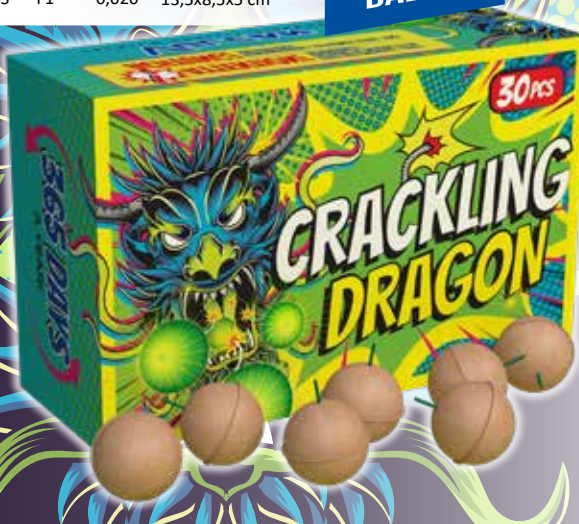

1656 CRACKLING DRAGON

Type: Crackling granules
Packing: 40/30

EN Don't get close to this dragon because he will breath his crackling fire in your face!

NL Kom niet in de buurt van deze draak want zijn crackling adem vliegt om je oren!

SE Klassiska crackling kulor nu i hölje av papper!

27g (box) 0337/1.4S F1 0,020 13,5x8,5x5 cm

PAPER
CRACKLING
BALLS!