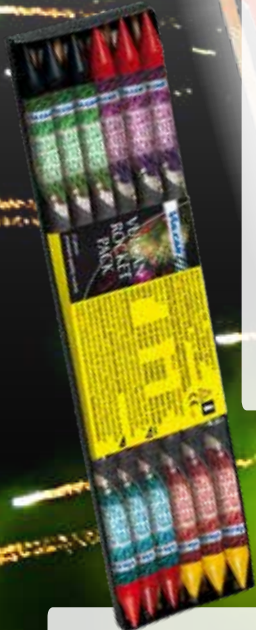

SE Raketsats med 7 raketer med en smakfull och kryddstark design.

7 pcs

12x7,7 g

0336/1.4G

F2

0,0499

90x19 cm

4 891736 910338