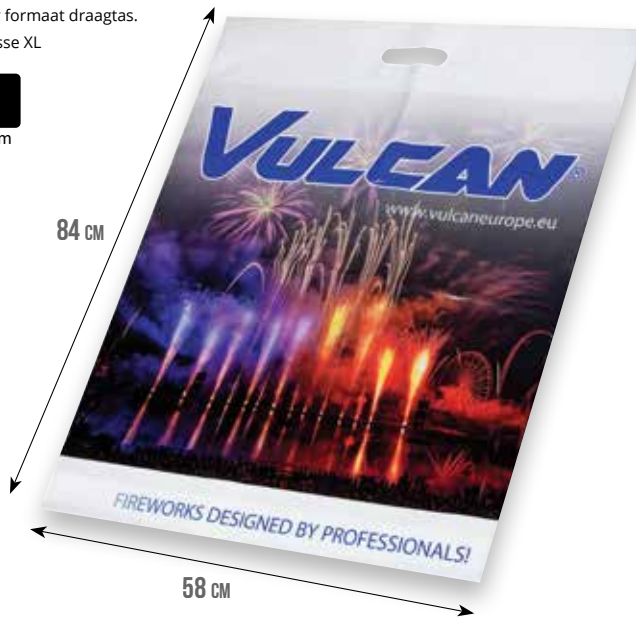

V132 DRAAGTAS VULCAN XL

Packing: 100/1

EN Plastic carry bag 58x84cm

NL Super formaat draagtas.

SE Bärkasse XL

SIZE

58x84 cm