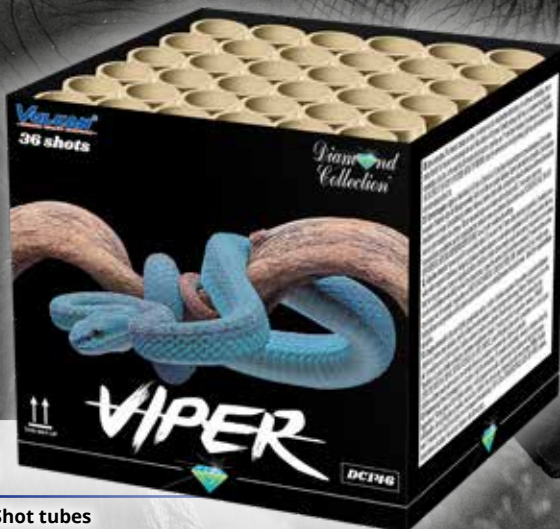

DC146 VIPER

Type: Battery of Shot tubes
Packing: 6/1

EN A complex battery with 3 stage dark whistles and color crossettes. A magnificent finale of blue tails to color dahlia bouquets mixed with white strobe.

NL Complexe cake met 3-traps rauwe luchthuilers, in vieren spijltjende lichtkogels en natuurlijk het geweld van blauwe lichtkogels met sterboeketten.

SE Ett batteri med tre olika typer av visslor och färgade crossetter. En magnifik final som innehåller effekter med blå svansar och färgade buketter med silver blink.