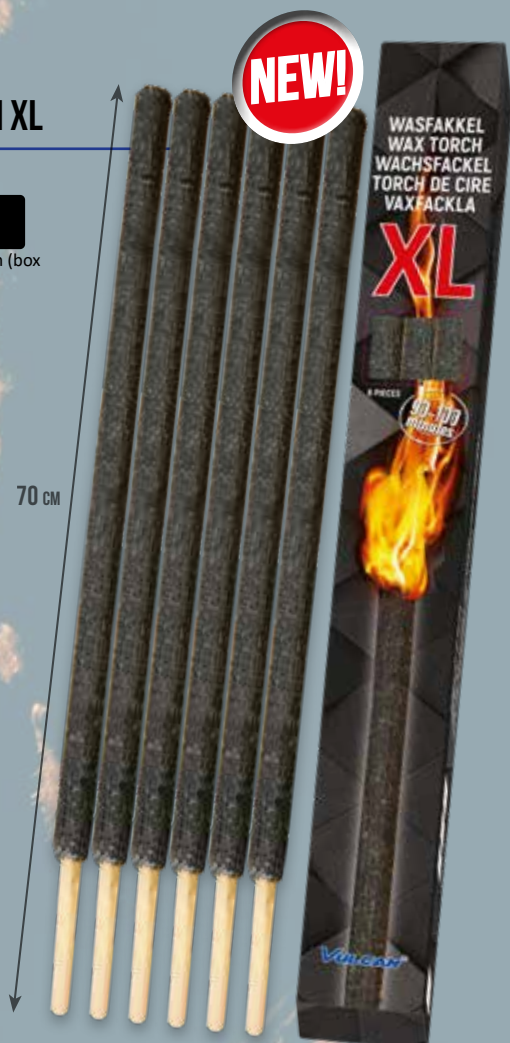

6322 WAX TORCH

Packing: 50/1